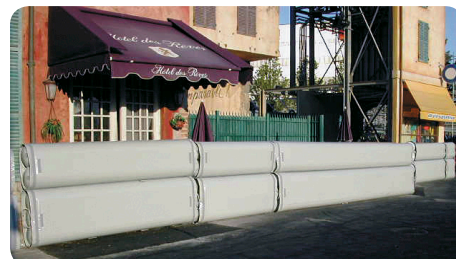

Sa forme plate se positionne parfaitement contre toutes parois, barrières, glissières de sécurité et autres surfaces verticales à protéger. Fixation du AIR-PLAT avec des sangles réglables, solidaires entre eux.

DESCRIPTIF AIRPLAT

RÉFÉRENCE	AIRPLAT
LONGUEUR	2, 3 & 6 Mètres
HAUTEUR & LARGEUR	1 x 0,35 m
COULEURS	GRIS, ROUGE, JAUNE
UTILISATION	MURS, BARRIÈRES, GLISSIÈRES
OPTIONS	OEUILLETS PRE-DISPOSES
ACCESSOIRES	PASSANTS DE LIAISON
CONDITIONNEMENT	CAISSE METALLIQUE AIRPROTEK 3m ³ (5 AIRPLATS DE 6m/m ³)

Protections Airplat dans les coursives du Palais Omnisport de Paris Bercy pour le circuit moto du Guidon d'Or

Protections Airplat dans les rues d'un centre ville pour une course cycliste